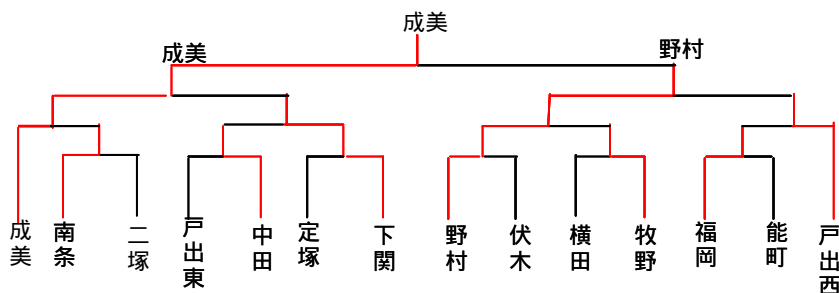

伏木戦

1セット のむら21 - 2伏木 のむら勝利

2セット のむら21 - 1伏木 のむら勝利

感想: 安心して見れた試合でした

決戦前ひと時の休息

準決勝戸出西部戦(南条小)

1セットのむら21 - 7戸出西 のむら勝利

2セットのむら21 - 11戸出西 のむら勝利

戸出西部戦感想: ほぼ安定した勝ち方だったと思います

決勝戦 成美(南条小)

1セット のむら9 - 21成美

2セット のむら16 - 21成美

成美戦の感想

1セット目は決勝のプレッシャー - なのか硬すぎた

2セット目は良いプレ - が随処に出て楽しい試合でしたが成美の力にはまだ及ばず惨敗でした。 成美戦

5年以下の部  
B&G体育館 H19年4月29日

古府戦

1セット のむら21 - 13古府 のむら勝利  
2セット のむら21 17古府 のむら勝利

決勝戦戸出西部

1セット のむら21 16戸出西  
2セット のむら13 - 21戸出西  
3セット のむら12 21戸出西

5年生以下の部準優勝

フリ - の部準優勝

みんな準優勝  
**がんばりましたね**  
次の百万石杯には、これ以上  
になるように努力あるのみ

1週間指導者の皆さん有難うございました