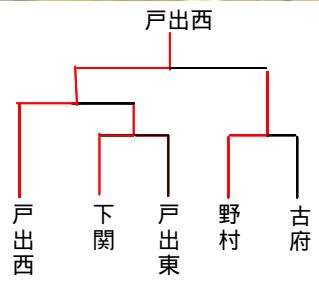

伏木戦

1セット のむら21 - 2伏木 のむら勝利

2セット のむら21 - 1伏木 のむら勝利

感想: 安心して見れた試合でした

決戦前ひと時の休息

準決勝戸出西部戦(南条小)

1セットのむら21 - 7戸出西 のむら勝利

2セットのむら21 - 11戸出西 のむら勝利

戸出西部戦感想: ほぼ安定した勝ち方だったと思います

決勝戦 成美(南条小)

1セット のむら9 - 21成美

2セット のむら16 - 21成美

成美戦の感想

1セット目は決勝のプレッシャー - なのか硬すぎた

2セット目は良いプレ - が随処に出て楽しい試合でしたが成美の力にはまだ及ばず惨敗でした。 成美戦

5年以下の部  
B&G体育館 H19年4月29日

古府戦

1セット のむら21 - 13古府 のむら勝利  
2セット のむら21 17古府 のむら勝利

決勝戦戸出西部

1セット のむら21 16戸出西  
2セット のむら13 - 21戸出西  
3セット のむら12 21戸出西

5年生以下の部準優勝

フリ - の部準優勝

みんな準優勝  
**がんばりましたね**  
次の百万石杯には、これ以上  
になるように努力あるのみ

1週間指導者の皆さん有難うございました